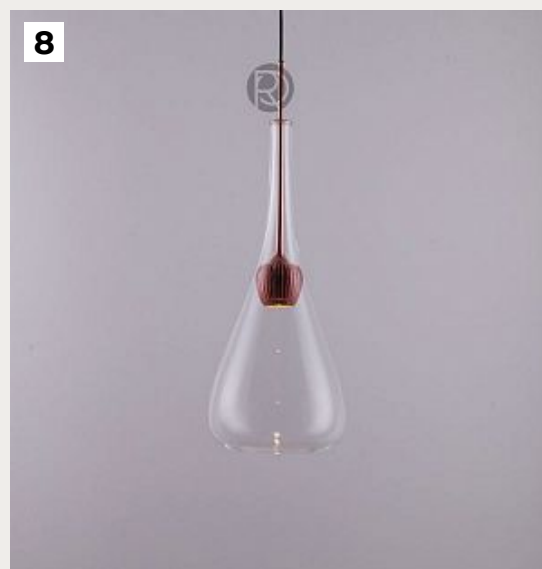

РОМАТТИ

ПОДВЕСНЫЕ СВЕТИЛЬНИКИ ЗОЛОТОЙ ЦВЕТ

2024

1.

GORGO by Romatti

Код: PD8271 (5 вариантов)

[Открыть на сайте](#)

2.

Подвесной светильник REMANT by Romatti

Код: ARM006PL-08G

[Открыть на сайте](#)

3.

SUTILEZA by Romatti

Код: PD8277 (10 вариантов)

[Открыть на сайте](#)

4.

Подвесной светильник DOES by Romatti

Код: FR5139PL-10MG

[Открыть на сайте](#)

5.

TRAZO by Romatti

Код: PD1745 (3 варианта)

[Открыть на сайте](#)

6.