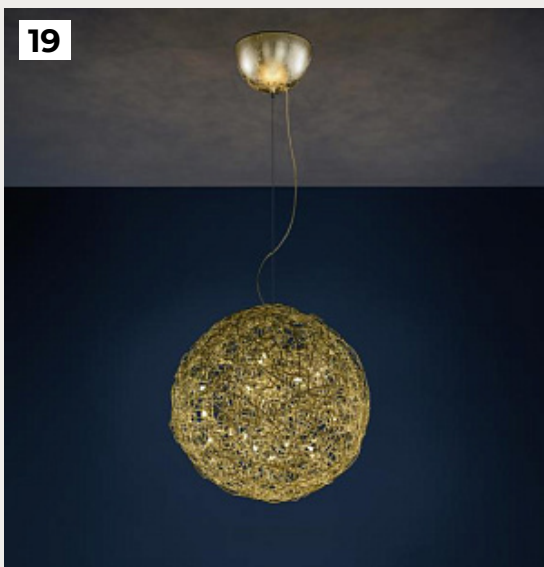

Подвесной светильник DATER by Romatti

Код: MOD545PL-24G

[Открыть на сайте](#)

16.

Подвесной светильник DOES by Romatti

Код: FR5139PL-14MG

[Открыть на сайте](#)

17

18

19

20

17.

**Подвесной светильник Apple
Apple**

Код: LOFT2212-A

[Открыть на сайте](#)

18.