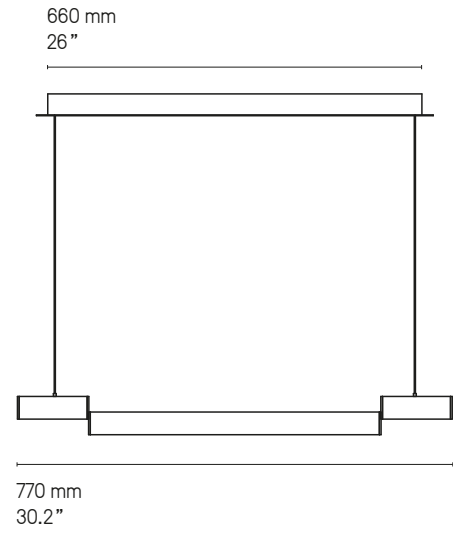

Signal H 770