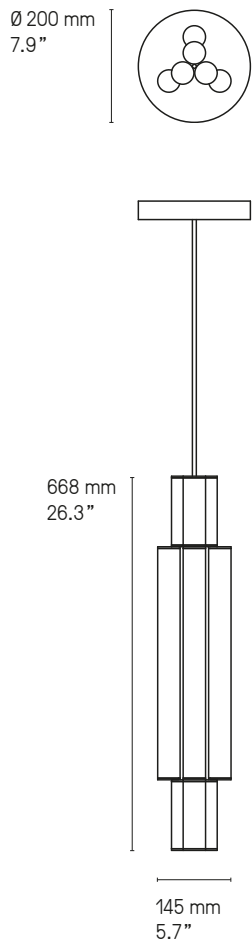

Signal Chandelier

Signal Chandelier SG