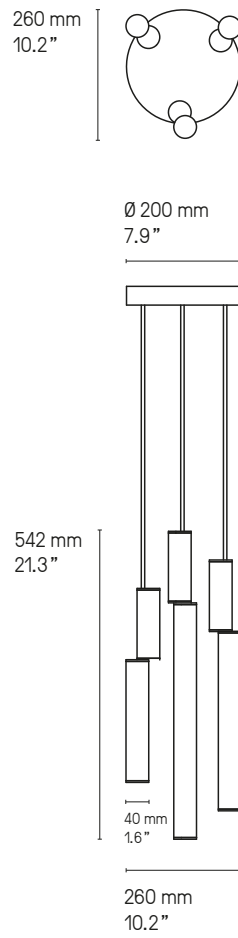

Signal x 3

Signal x 3 SG