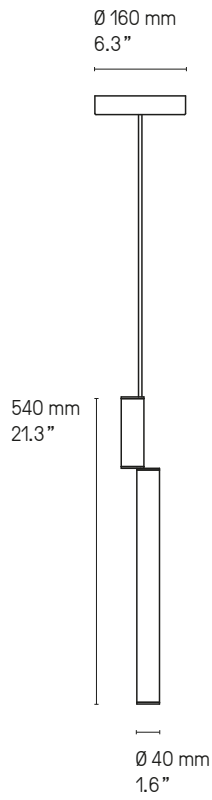

Signal V540