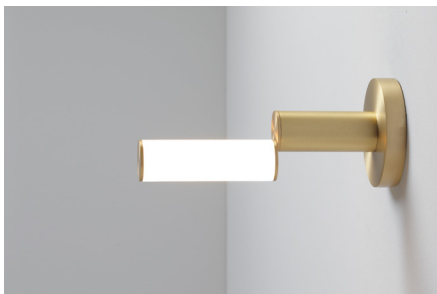

Applique – Wall light Signal SB