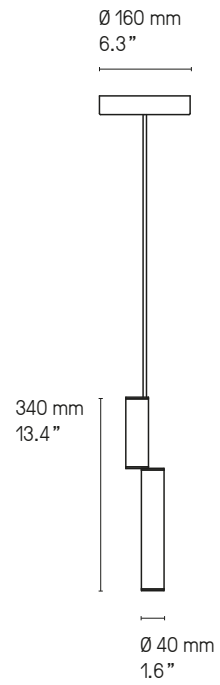

Signal V340

Signal V540 + V440 SB

© Klaas Verdrú
for Mayelle