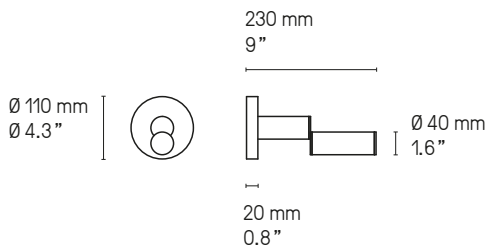

Applique – Wall light

Signal H 770 SB