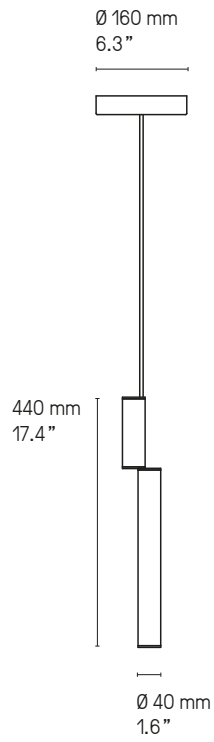

Signal V440