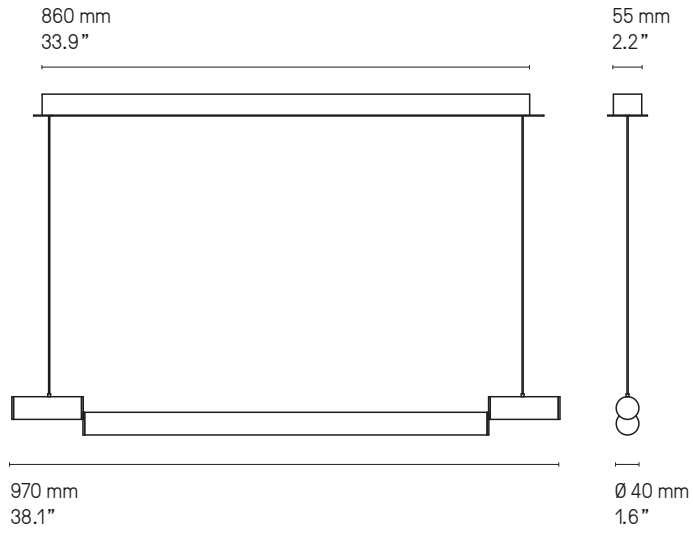

Signal H 970